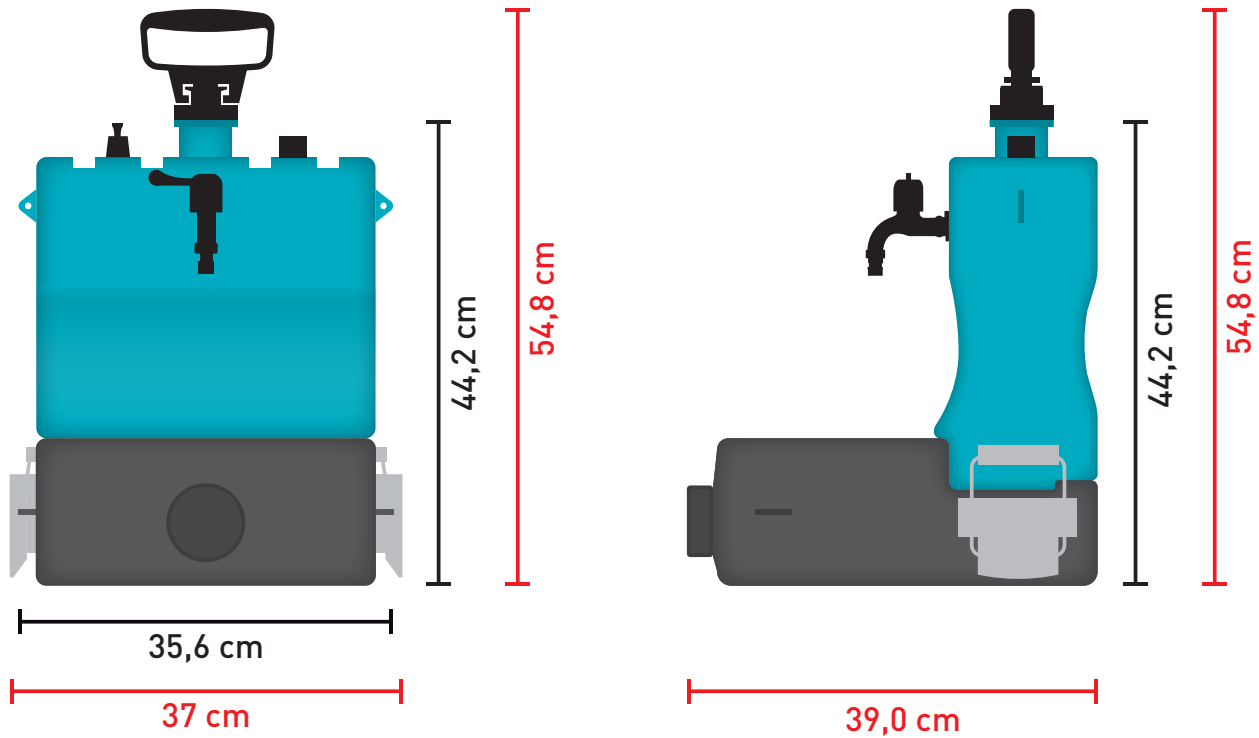

LAVESE

MOBILE HYGIENE

Transport- /
Lagermöglichkeit

Transport /
storage possibility

Alle angegebene Maße sind Zirka-Werte.
All dimensions given are approximate.