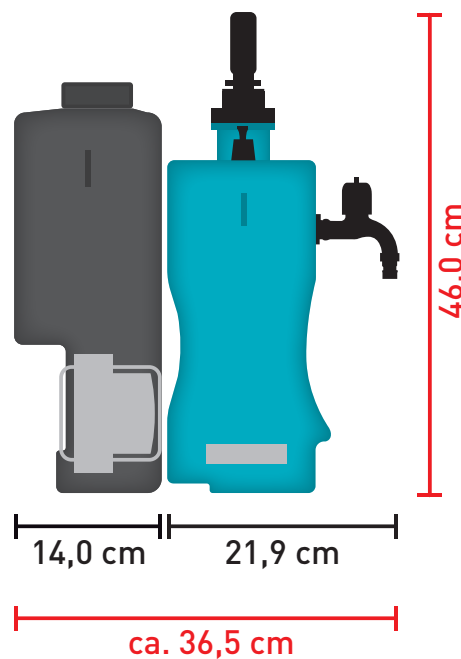

LAVESE

MOBILE HYGIENE

Transport- /
Lagermöglichkeit

Transport /
storage possibility

Alle angegebene Maße sind Zirka-Werte.
All dimensions given are approximate.